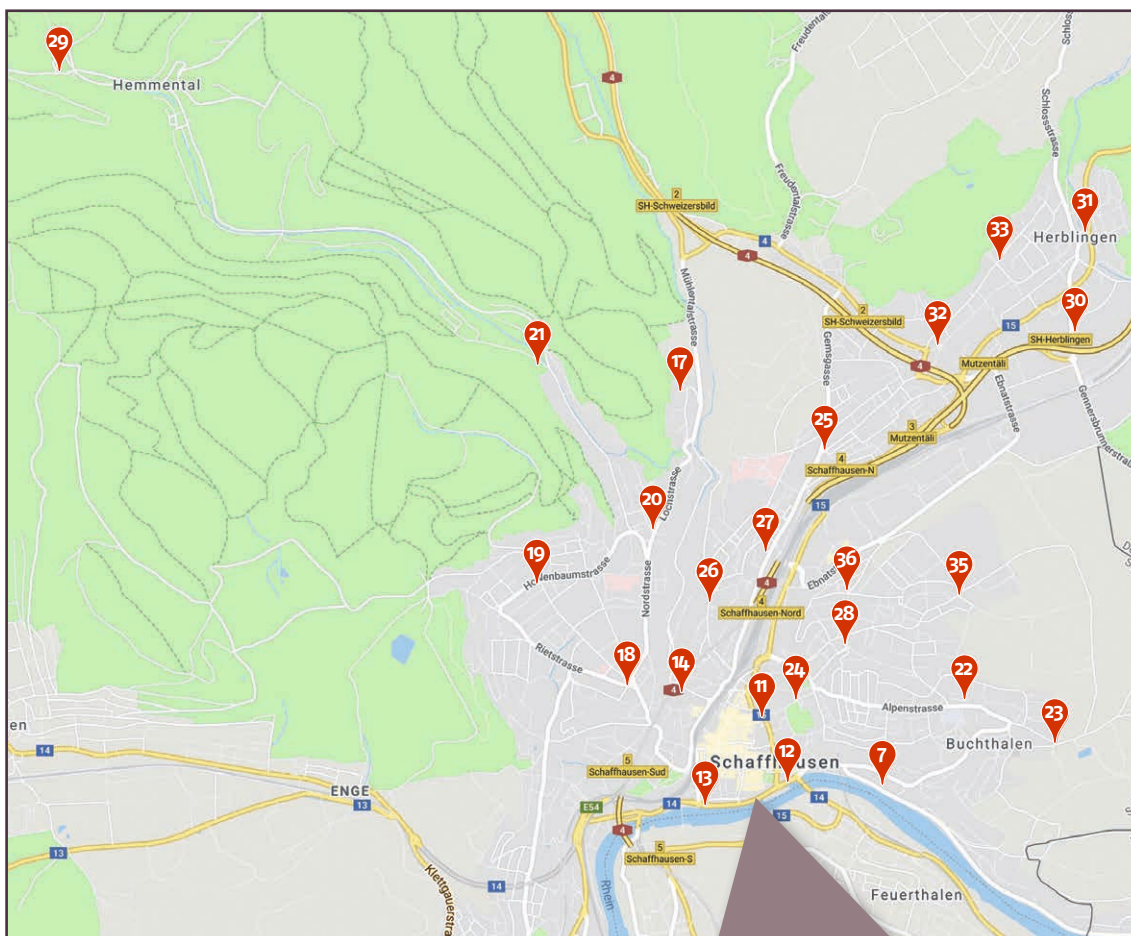

Sammelstellen