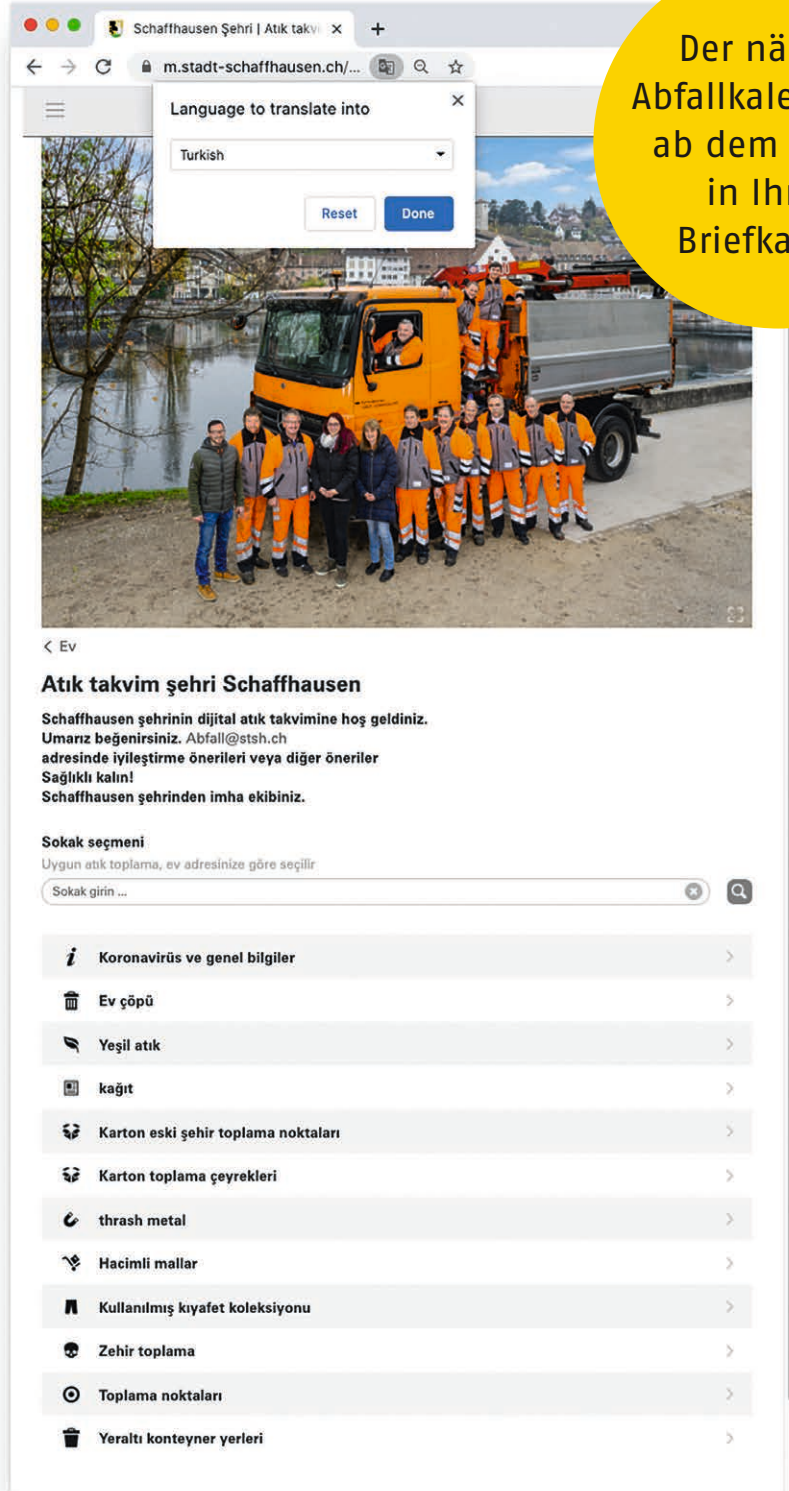

Übersetzungen

Öffnen Sie den Link m.stadt-schaffhausen.ch in **Google Chrome** auf Ihrem Computer. So kommen Sie auf den Inhalt der App «mobile SH», wo auch der Abfallkalender aufgerufen werden kann.

Falls in Ihrem System oder Webbrowser eine andere Sprache als Deutsch eingestellt ist, bietet Chrome an, die Seite zu übersetzen. Dabei kann eine beliebige Sprache gewählt werden. Voraussetzung ist, dass die automatische Übersetzung in den Browser-Einstellungen eingeschaltet ist.

Translations

Open the Link m.stadt-schaffhausen.ch in **Google Chrome** on your computer. This will access the App «mobile SH», where you can find the content of this brochure too.

If your system or browser language is different than german, you can choose to translate the pages to your preferred language. Make sure that your Chrome browser has automatic translation enabled in the browser's settings.

Der nächste
Abfallkalender ist
ab dem 21.12.21
in Ihrem
Briefkasten.

Gestaltung: schmizz communicate 360°, Schaffhausen
Druck: Druckwerk Schaffhausen.
Gedruckt auf REFUTURA FSC: 100% Recyclingpapier, CO₂-neutral