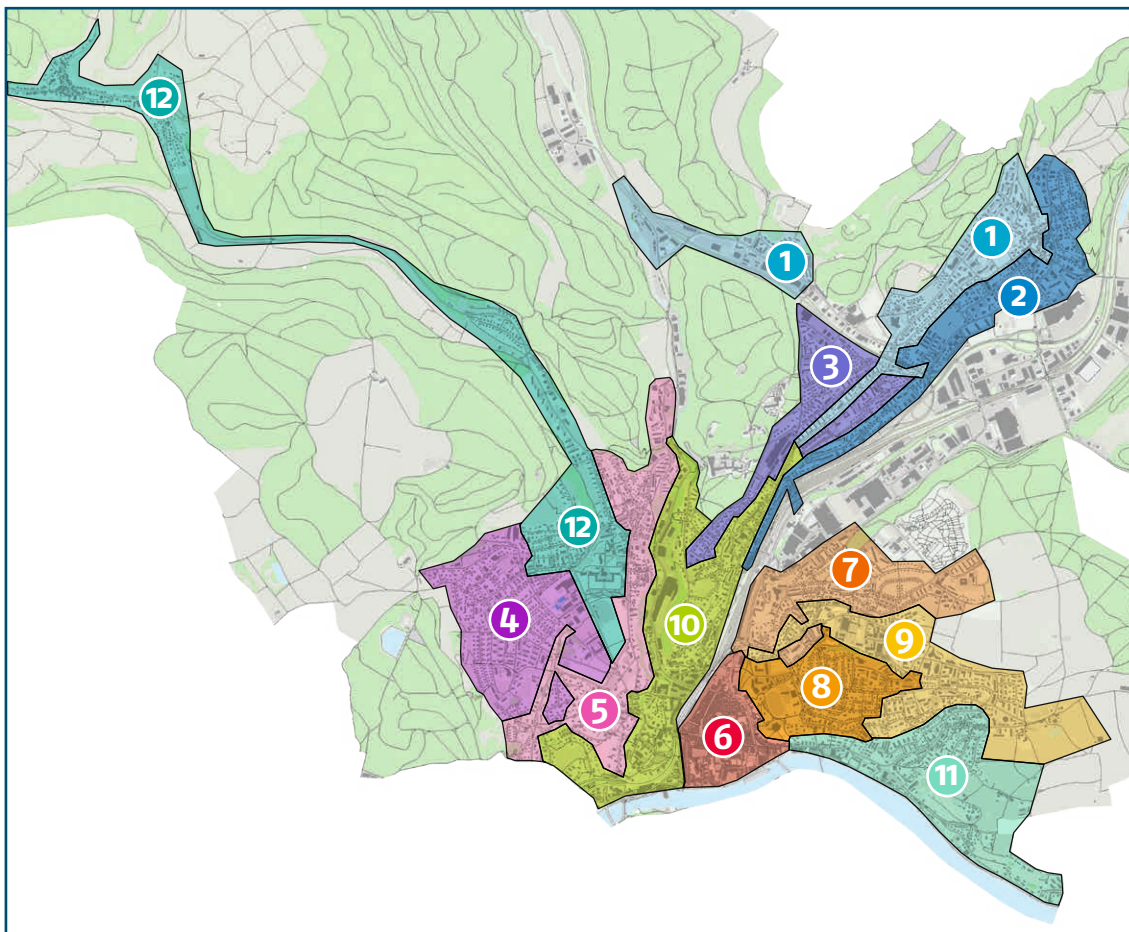

Tourenplan

Kartendaten © 2020 GIS Kanton Schaffhausen

Tour	Quartier	Schwarzabfall	Grünabfall
1	Pantli, Schweizersbild, Hohberg, Gräfler, Krummacker	Montag	Freitag
2	Herblingen, Dreispitz, Mutzentäli, Sennerei	Montag	Freitag
3	Spiegelgut, Steingut, Bocksriet, Geissberg	Montag	Donnerstag
4	Breite West, Riet, Lahnhalde	Dienstag	Mittwoch
5	Stockarberg, Nordstrasse, Plattenhalde, Felsenau, Birch	Dienstag	Montag
6	Altstadt	Dienstag & Freitag	Mittwoch
7	Ebnat, Niklausen, Kronenhalde	Donnerstag	Dienstag
8	Emmersberg	Donnerstag	Dienstag
9	Frohberg, Gruben, Alpenblick, Zündelgut	Donnerstag	Dienstag
10	Urwerf, Steig, Mühlental, Weinsteig, Hochstrasse	Freitag	Mittwoch
11	Lindli, Rheinhalde, Buchthalen	Freitag	Montag
12	Hohlenbaum, Hauental, Sommerwies, Hemmental	Freitag	Montag