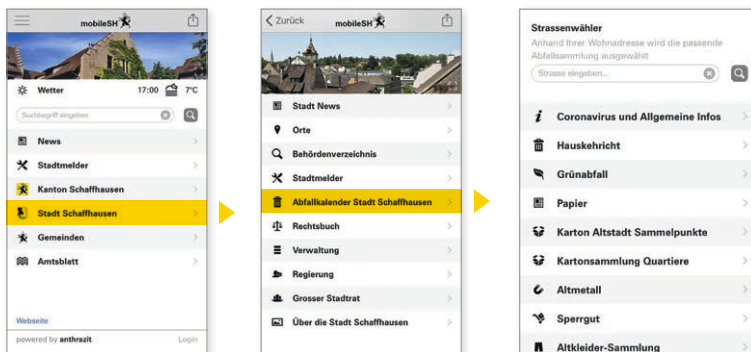

Der Abfallkalender fürs Handy

Ihr ganz persönlicher Abfallkalender

Die vielseitige App «mobileSH» von Stadt und Kanton Schaffhausen umfasst auch den digitalen Abfallkalender. Übersichtlich geordnet finden sich Informationen zur Entsorgung, zu Sammelstellen, Unterflurcontainern und Abfall-Touren.

Durch Eingabe Ihrer Strasse erhalten Sie einen persönlichen Plan, wann bei Ihnen die Abfall-, Grün- und Spezialsammlungen stattfinden.

Praktisch: Die Erinnerungsfunktion

Auf Wunsch erinnert Sie ein SMS oder E-Mail am Vortag über die nächste Papier-, Karton- und Altmetallsammlung sowie über die nächste Grün- und Kehrriechtabfuhr. Wahlweise können Sie auch nur dann informiert werden, wenn die Tour nicht am gewohnten Tag stattfindet. So ist mit der App gewährleistet, dass kein Abfalltermin mehr verpasst wird.

Die Push-Nachrichten können über die Apps für iPhone / iPad und Android abonniert werden. Für andere Geräte oder am PC kann die Erinnerung auch per E-Mail aktiviert werden.

Die App «mobile SH» finden Sie kostenlos zum Download in den Stores von Android und Apple.